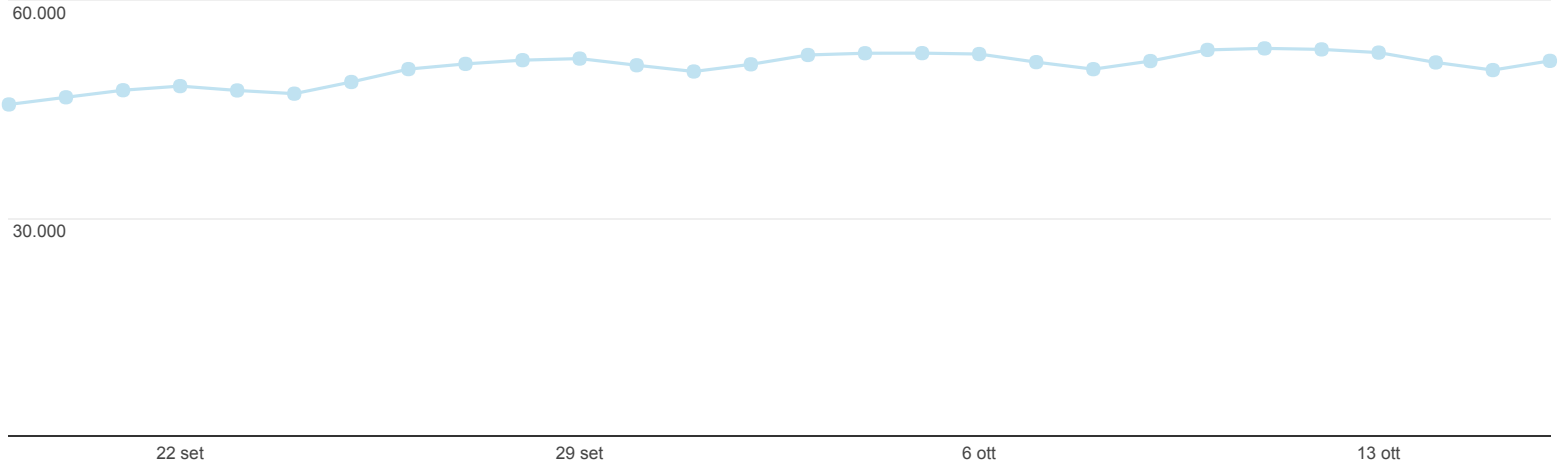

## Utenti attivi

Tutti gli utenti  
100,00% Utenti

19 set 2017 - 16 ott 2017

### Utenti attivi

Utenti attivi in un giorno

Utenti attivi in 7 giorni

Utenti attivi in 14 giorni

Utenti attivi in 30 giorni

22 set

29 set

6 ott

13 ott

Utenti attivi in un giorno

**2.937**

% del totale: 100,00% (2.937)

Utenti attivi in 7 giorni

**14.127**

% del totale: 100,00% (14.127)

Utenti attivi in 14 giorni

**25.915**

% del totale: 100,00% (25.915)

Utenti attivi in 30 giorni

**51.606**

% del totale: 100,00% (51.606)